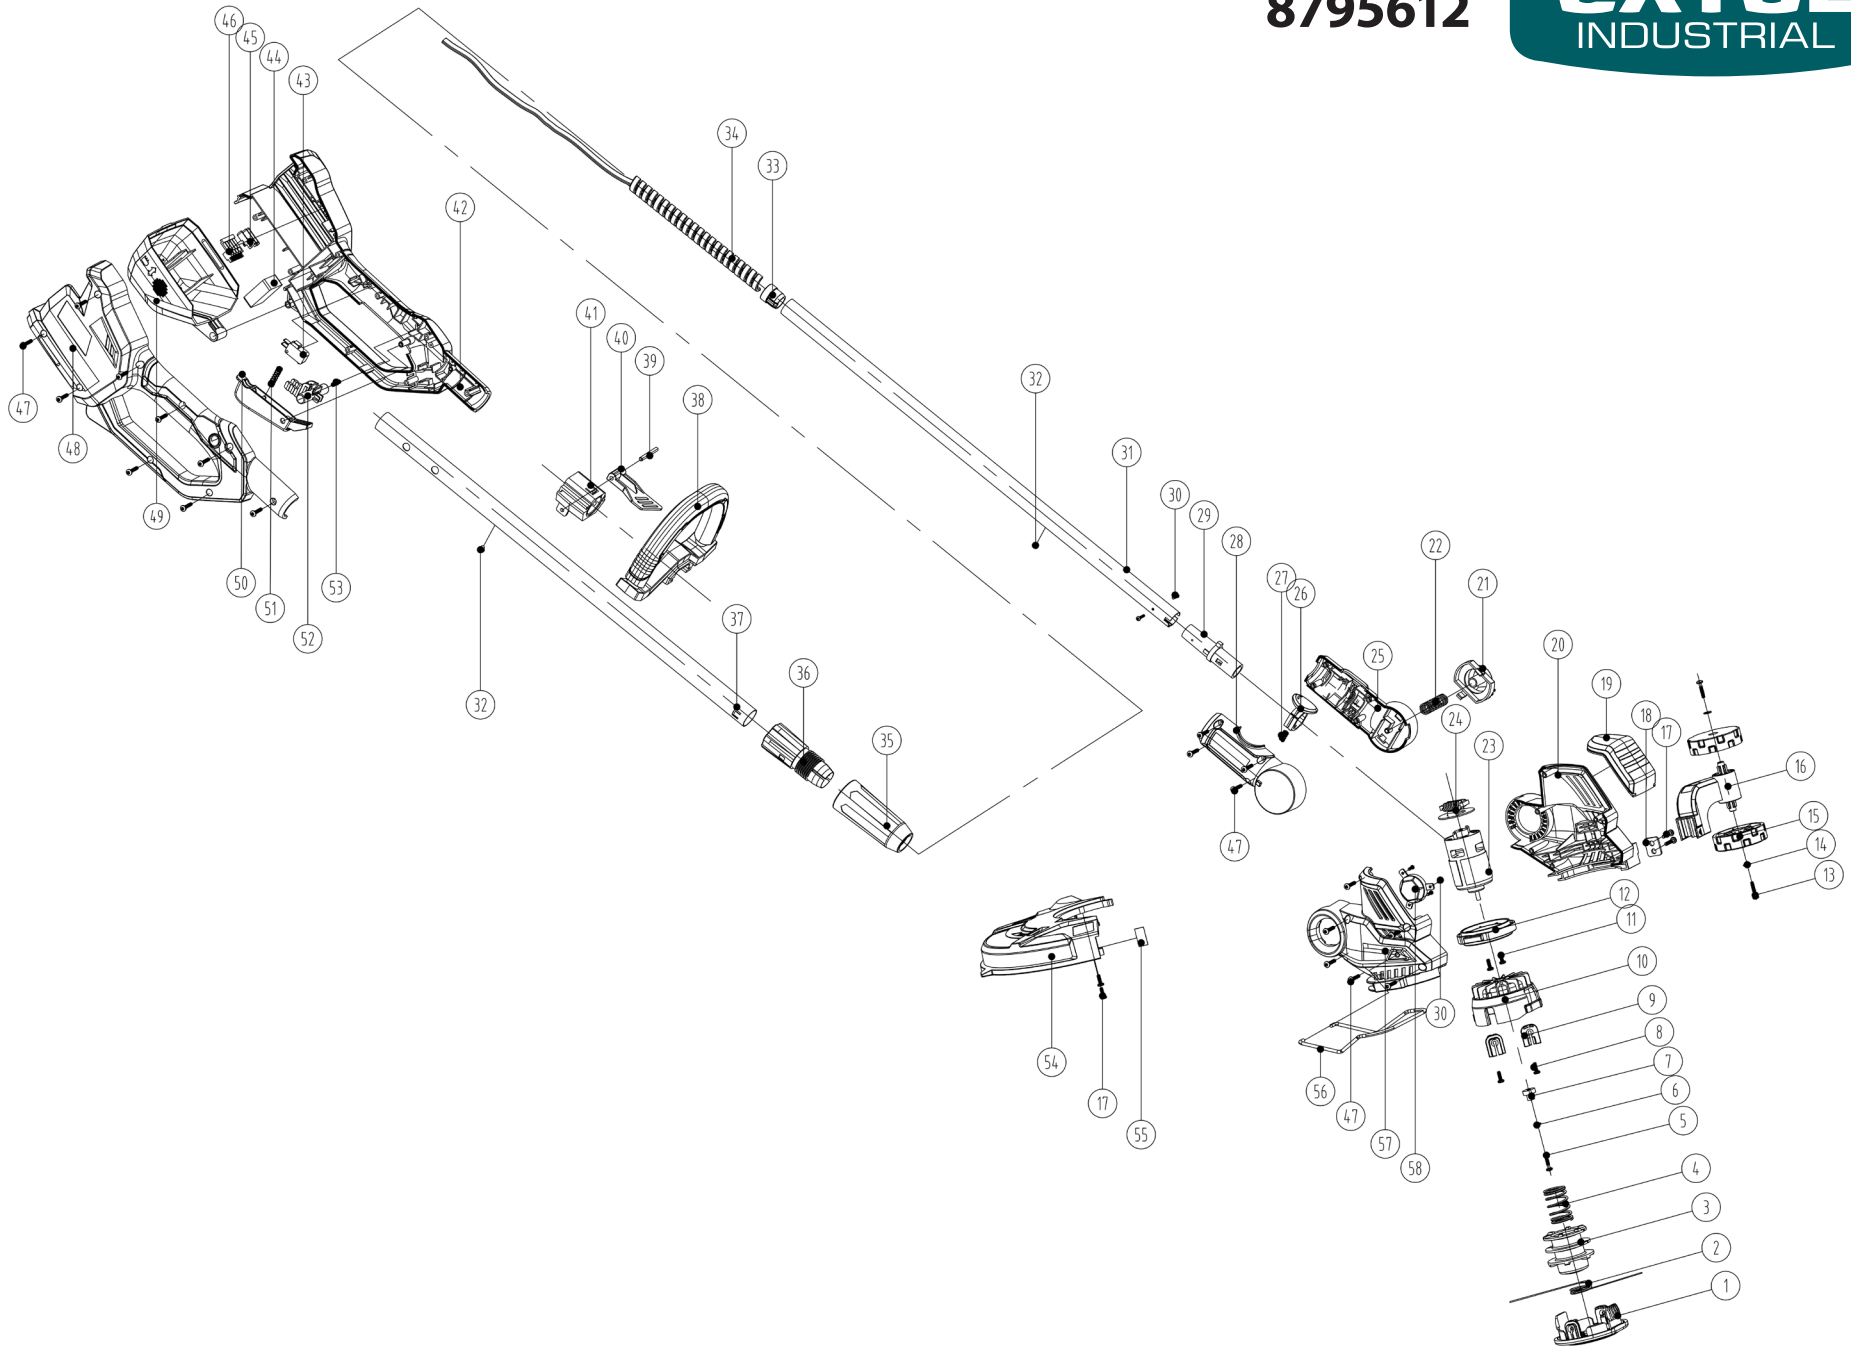

8795612

	description	popis	qty/ks	order No. / obj. číslo dílu	set order No. / obj. číslo sady
1	Line plate cover	krytka unašeče struny	1		
2	Nylon rope	nylonové lanko	1		
3	Winding mountain	cívka	1		
4	Tap the outlet spring	pružina	1		
5	Hexagon socket screw with cylindrical	šroub	1		
6	Flat washer	podložka	1		
7	A screw	šroub	1		
8	Cross recessed pan head tapping screws	šroub	2		
9	The outlet hole block	ucpávka	2		
10	Wire wheel seat	pouzdro unášeče struny	1		
11	Cross recessed pan head two screw set	šroub	2		
12	The motor seat	sedlo motoru	1		
13	Internal plum pan head tapping screws	šroub	2		
14	Flat washer	podložka	2		
15	Trimming wheel	ořezávací kolečko	2		
16	Wheel frame	rám kola	1		
17	Cross recessed pan head tapping screws	šroub	4		
18	Wheel frame retainer plate	přídržná deska rámu kola	1		
19	Decorative cover	dekorativní kryt	1		
20	The left casing	levý kryt	1		
21	Angle adjusting button	tlačítko pro nastavení úhlu	1		
22	Angle adjusting button spring	pružina tlačítka pro nastavení úhlu	1		
23	887 brush motor	kartáčový motor	1		
24	Inductive component	indukční součástka	1		
25	Left rotating tube	levá otočná trubka	1		
26	Rotation push button	rotační tlačítko	1		
27	Rotation push-button spring	pružina rotačního tlačítka	1		
28	Right rotating tube	pravá otočná trubka	1		
29	Rotation tube	rotační trubice	1		
30	Cross recessed pan head tapping screw	šroub	5		
31	The aluminum tube	hliníková trubka	1		
32	Aluminum tube limit block	limitní blok	2		
33	Protective liner	ochranná vložka	1		
34	Spring line	pružina	1		
35	Tighten tube	utahovací trubka	1		
36	Threaded tube	závitová trubka	1		
37	Upper aluminum tube	horní hliníková trubka	1		
38	Secondary handle	druhá rukojeť	1		
39	Secondary handle connection shaft	spojovací hřídel	1		
40	Secondary handle lock button	tlačítko zámku	1		
41	Secondary handle seat	sedlo druhé rukojeti	1		
42	The left handle	levé pouzdro	1		
43	Micro switch	mikro spínač	1		
44	Discharge board	deska	1		
45	The male plug-in	konektor	3		